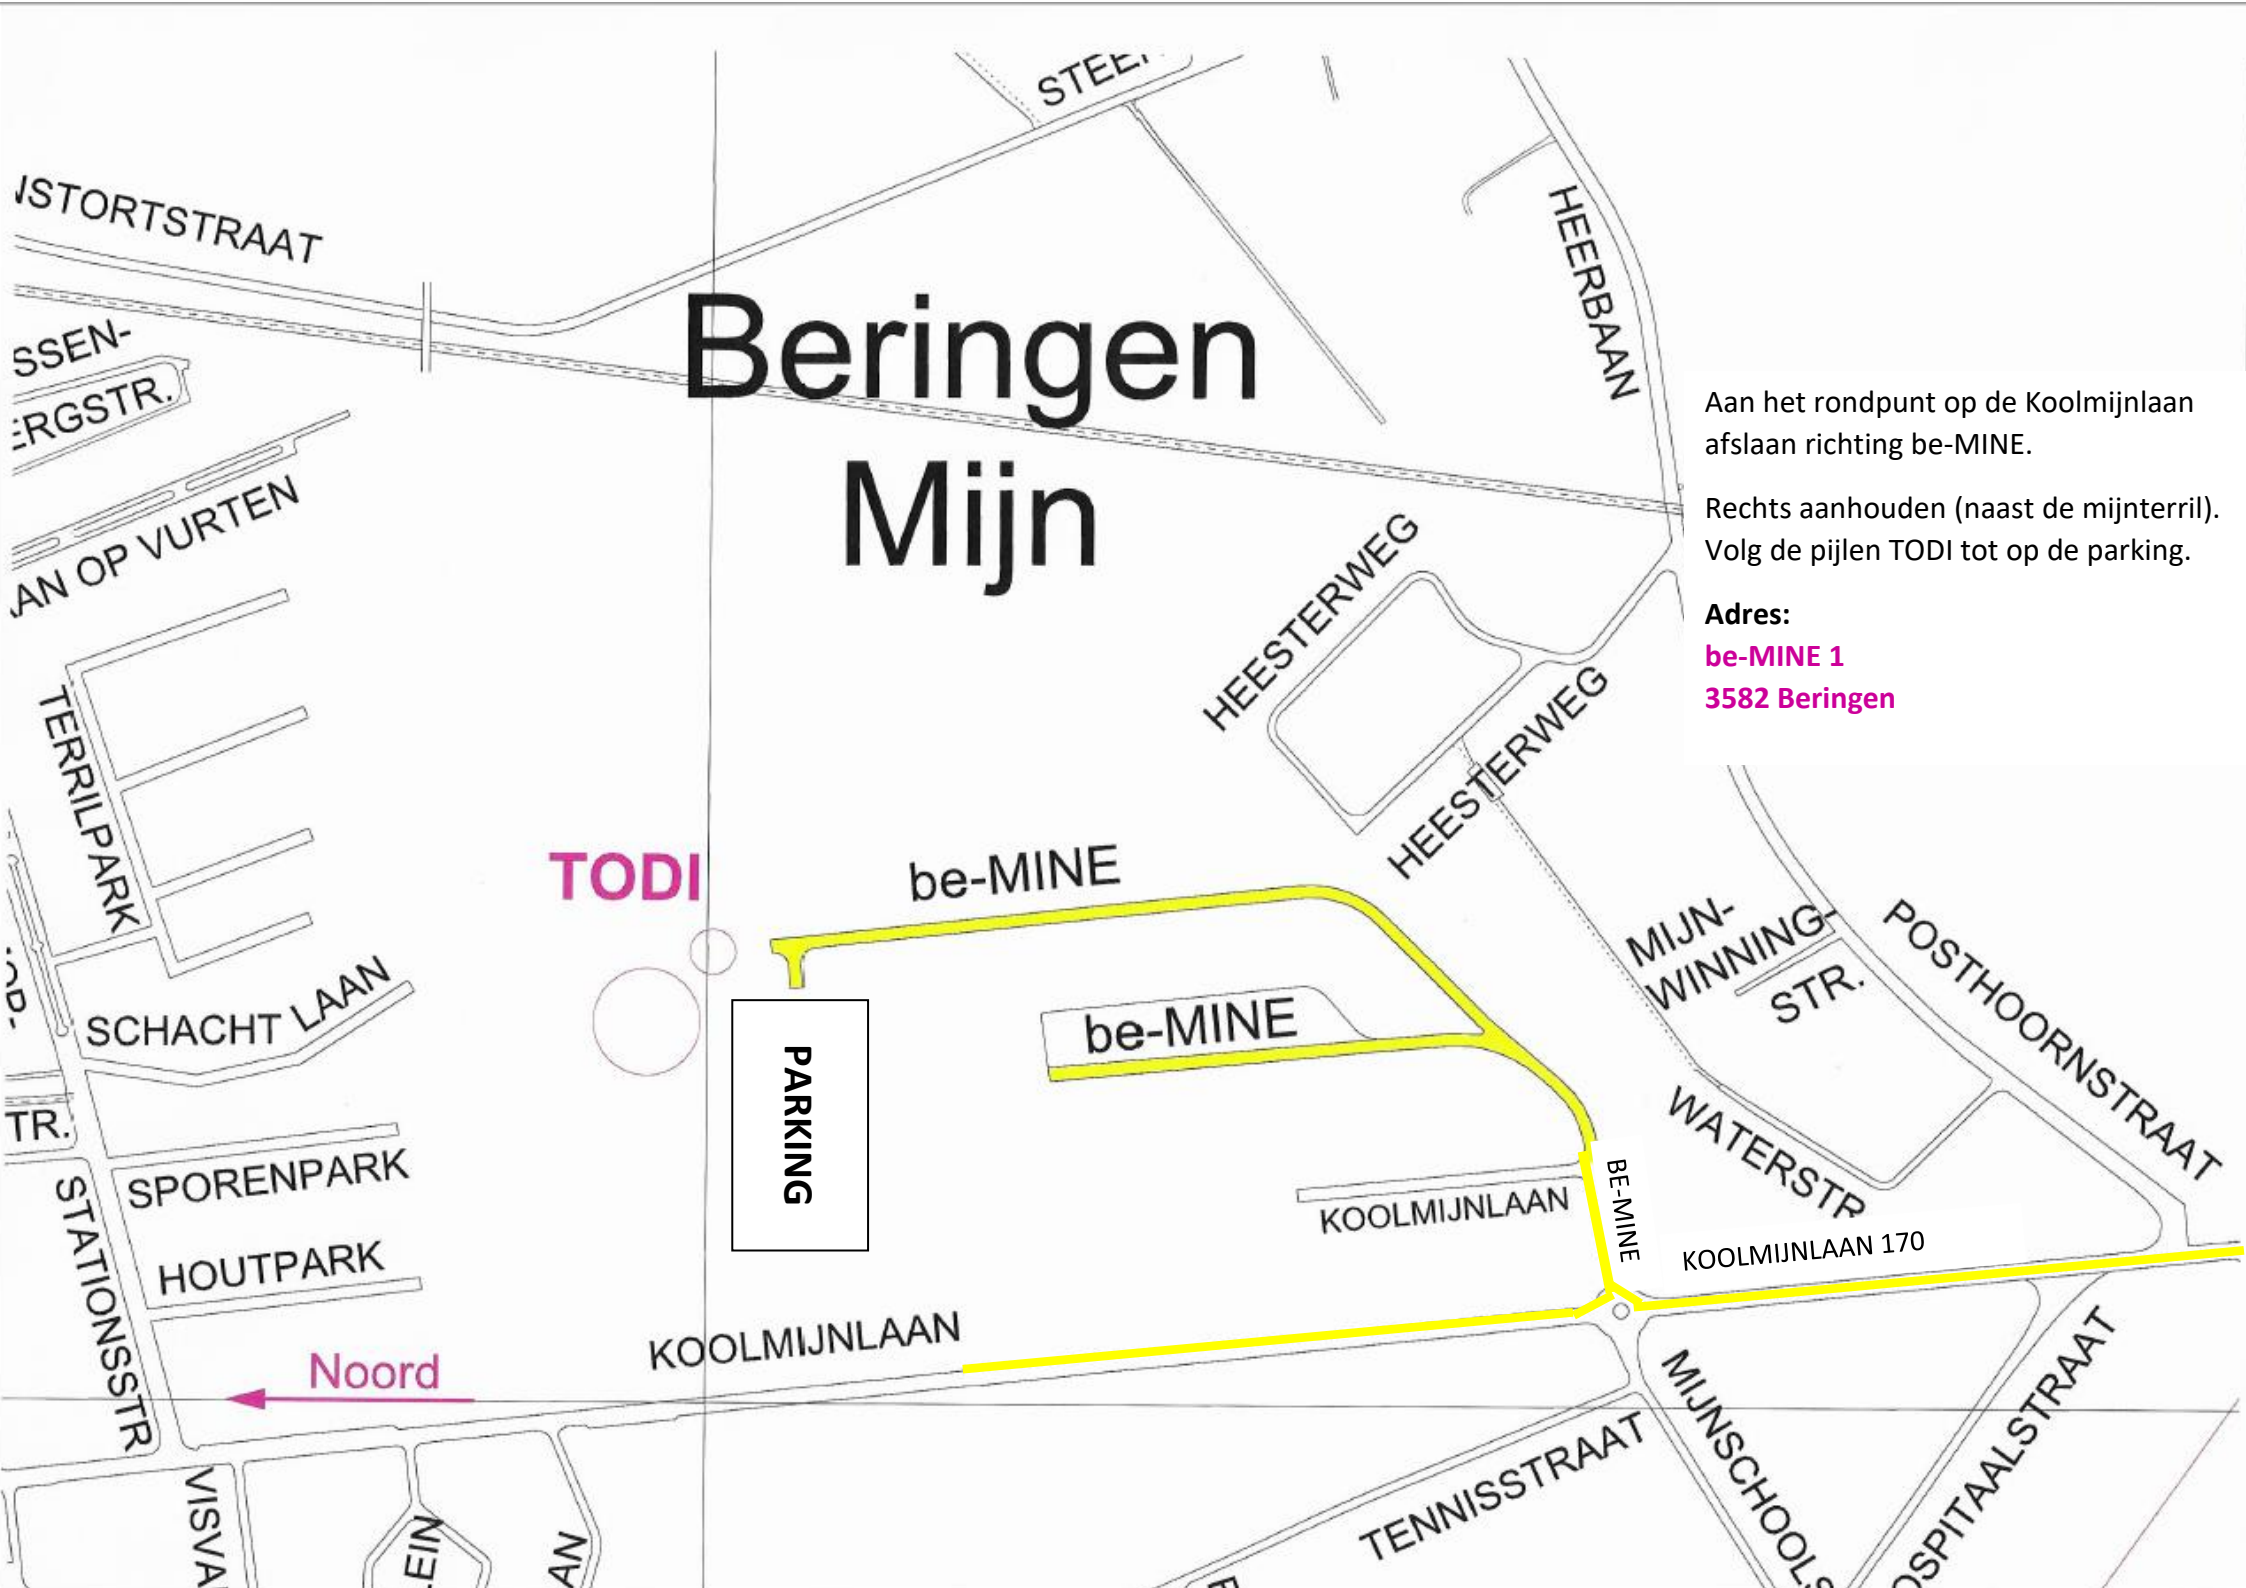

Beringen Mijn

Aan het rondpunt op de Koolmijnlaan
afslaan richting be-MINE.
Rechts aanhouden (naast de mijnterril).
Volg de pijlen TODI tot op de parking.

Adres:
be-MINE 1
3582 Beringen

TODI

PARKING

Noord